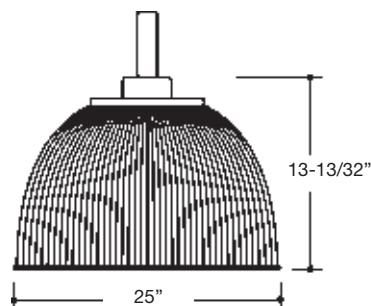

SUSPENDU

Description

Laissez libre cours à vos idées de design. Clear Bay Plus crée une ambiance éclatante et procure un excellent rendu de couleurs.

Caractéristiques

Réflecteur prismatique anti-UV

Les réflecteurs de 25 po prismatiques constituent une solution pratique et esthétique pour les installations dans les endroits qui peuvent bénéficier d'une lumière abondante vers le haut. Par exemple, si votre plafond offre une réflexion de 70% et plus, la lumière vers le haut (17.8%) du réflecteur prismatique peut se refléter du plafond sur la surface du travail en améliorant l'uniformité. Ce réflecteur efficace utilise 83% des lumens provenant de la lampe.

Installation et remplacement de lampe faciles

Le collier de serrage rattache la lentille au réflecteur. Aucun outil nécessaire pour remplacer la lampe.

Montage

S'installe à la boîte de raccordement au plafond en utilisant le conduit NPT de 3/4 po.

Gamme

Luminaire décoratif de type Low Bay utilisant des lampes incandescentes jusqu'à 500 watts.

Pour informations sur les douilles de lampes, voir page 75.

Garantie

Stanpro est axé sur la qualité. Pour les détails complet des garanties, voir nos termes et conditions.

Guide de commande

72

C25 **N** **0500** **A** — **—**

Type lampe	Puissance lampe (W)	Tension (V)	Temp	Options
N Incandescent	0500 max	A	N/D	(pour les options à multiples circuits voir page 75)
				/G - grille de protection /L - lentille en acrylique plate (max 320W) /O - lentille conique en retombée /INT - interface

Indice de tension: A - 120V

5905 Chemin de la Côte de Liesse, Saint-Laurent, Québec, H4T 1C3
Tél.: (514) 739-9984 • Sans frais: 1-866-280-2332 • Télécopieur: (514) 739-9912 • www.stanprols.com

L'information de cette brochure est typique et ne représente pas nécessairement la garantie d'une performance et/ou des caractéristiques d'un produit spécifique. Les systèmes d'éclairage Stanpro Inc. effectuent un travail continu de développement qui pourrait entraîner des changements dans ces spécifications et ce, sans préavis.