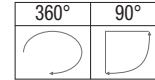

REG13055

**Montage affleurant en surface
& suspendu en surface**

Homologations:
Homologué cCSAus C22.2 No.250