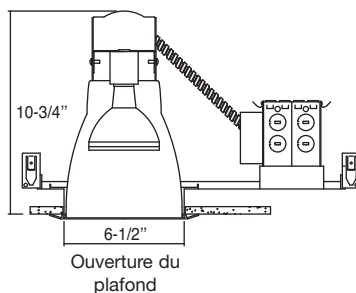

Guide de commande

MHFV6NIC —

Boîtier	Type de lampe	Puissance de lampe (W)	Tension (V)
MHFV6NIC	M - halogénures métalliques	0070, 0100	A, H, W
	R - Halogénures métalliques PAR30LN	0039, 0070	
	N - incandescent	0150 max (120V seul.)	

Indice de tension: A - 120V W - 120/347V
H - 347V

*Pour les ballasts de gradation, veuillez consulter l'usine.

Note : Doit être utilisé avec des lampes de type ouvert. Toutes les lampes sont expédiées avec les garnitures.

5905 Chemin de la Côte de Liesse, Saint-Laurent, Québec, H4T 1C3

Tél.: (514) 739-9984 • Sans frais: 1-866-280-2332 • Télécopieur: (514) 739-9912 • www.stanprols.com

L'information de cette brochure est typique et ne représente pas nécessairement la garantie d'une performance et/ou des caractéristiques d'un produit spécifique.

Les systèmes d'éclairage Stanpro Inc. effectuent un travail continu de développement qui pourrait entraîner des changements dans ces spécifications et ce, sans préavis.