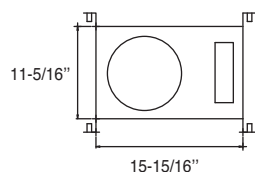

Pour les garnitures de 6" vous reporter à la page 174

MHFV6NIC

Boîtier plat de 6" pour plafond non isolé pour lampes incandescentes et à DHI

Homologations:
UL pour CSA C22.2 No. 250 et UL1598.

Description

Cadre de montage pour plafond isolé à protection thermique pour lampes verticales incandescentes et à DHI.

Réflecteurs : Réflecteurs unis anodisés de couleur incolore et réflecteurs anodisés meulés avec déflecteur à rainures blanches ou noirs.

Garnitures : Anneau de plastique blanc.

Boîtier de douille : Boîtier en aluminium dissipateur de chaleur, boîtier de douille se réglant à différentes positions pour s'utiliser avec différents formats de lampes.

Boîte de raccordement : Classé pour branchements des circuits en dérivation à l'aide de (5) débouchures de 1/2" et de 4 débouchures pour câble Romex. Boîte de raccordement simple pour luminaires utilisant des lampes incandescentes.

Barres de support : barres de support préinstallées procurant une portée de 24" pour clouuses et profilés en T.

Supports pour montage sur glissières : trousse de montage commerciale procurant des réglages verticaux de 5" pour conduit métallique électrique de 1/2 po, barre de support HB-24 ou glissière de lattage pour plafond à profilés en T ou plafond à languettes dissimulées.

A. Luminaires adjacents centre en centre : (48 po)

B. Dessus du luminaire jusqu'à la structure de l'immeuble au dessus : (12 po)

C. Centre du luminaire jusqu'à la structure latérale de l'immeuble : (24 po)

Protecteur thermique installé dans la boîte de raccordement.

Garantie

Stanpro est axé sur la qualité. Pour les détails complet des garanties, voir nos termes et conditions.

Guide de commande

MHFV6NIC —