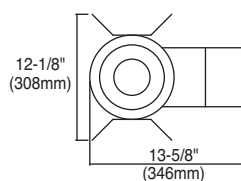

PLAH6NIC

Boîtier architectural pour plafond non isolé 6 po pour lampes compactes fluorescentes

Pour les garnitures de 6" vous reporter
à la page 165

Homologations:
UL pour CSA C22.2 No. 250 et UL1598.

Description

Pour plafond non isolé, ballast électronique de classe P.

Ballast électronique (FPE), voltage de 120V à 347V installé pour utilisation avec lampes fluorescentes compactes de type à 4 broches de 18W, 26W, 32W, 42W.

Réflecteurs : Réflecteurs unis anodisés de couleur incolore et réflecteurs anodisés meulés avec déflecteur à rainures blanches ou noires.

Garnitures : Anneau de plastique blanc.

Boîtier de douille : Boîtier en aluminium dissipateur de chaleur, boîtier de douille se réglant à différentes positions pour s'utiliser avec différents formats de lampes.

Boîte de raccordement : Classé pour branchements des circuits en dérivation à l'aide de (5) débouchures de 1/2" et de 4 débouchures pour câble Romex. Boîte de raccordement simple incluse.

Supports pour montage sur glissières en option : trousse de montage commerciale procurant des réglages verticaux de 5" pour conduit métallique électrique de 1/2 po, barre de support HB-24 ou glissière de lattage pour plafond à profilés en T ou plafond à languettes dissimulées.

Garantie

Stanpro est axé sur la qualité. Pour les détails complet des garanties, voir nos termes et conditions.

Ouverture du plafond : 6-1/2"
Lampe : (1) 42W ou (2) 26W max.

Guide de commande

PLAH6NIC

Boîtier	Type de lampe	Puissance de lampe (W)	Tension (V)	Options
PLAH6NIC	F - fluorescent compact	0126 - (1) 26W 0132 - (1) 32W 0142 - (1) 42W 0218 - (2) 18W 0226 - (2) 26W	A, H, W	Accessoires /HB-24 - barre de suspension

Indice de tension: A - 120V W - 120/277V
H - 347V