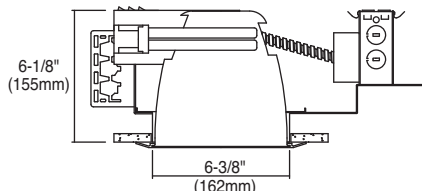

Ouverture du plafond : 6-1/2"
Lampe : (1) 42W ou (2) 26W max.

Guide de commande

PLAH6NIC

Boîtier	Type de lampe	Puissance de lampe (W)	Tension (V)	Options
PLAH6NIC	F - fluorescent compact	0126 - (1) 26W 0132 - (1) 32W 0142 - (1) 42W 0218 - (2) 18W 0226 - (2) 26W	A, H, W	Accessoires /HB-24 - barre de suspension

Indice de tension: A - 120V W - 120/277V
H - 347V

Note : Les systèmes d'éclairage Stanpro expédient tous ses luminaires encastrés avec des lampes de 3 500K. Les lampes sont incluses avec les garnitures.

5905 Chemin de la Côte de Liesse, Saint-Laurent, Québec, H4T 1C3
Tél.: (514) 739-9984 • Sans frais: 1-866-280-2332 • Télécopieur: (514) 739-9912 • www.stanprols.com

L'information de cette brochure est typique et ne représente pas nécessairement la garantie d'une performance et/ou des caractéristiques d'un produit spécifique. Les systèmes d'éclairage Stanpro Inc. effectuent un travail continu de développement qui pourrait entraîner des changements dans ces spécifications et ce, sans préavis.

ENCASTRÉ