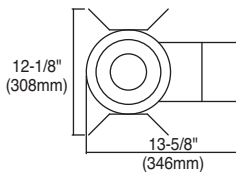

Ouverture du plafond : 6-1/2"
Lampe : (1) 57W max.

ENCASTRÉ

154

Guide de commande

PLAV6NIC

Boîtier	Type de lampe	Puissance de lampe (W)	Tension (V)	Options
PLAV6NIC	F - fluorescent compact	0118 - (1) 18W 0126 - (1) 26W 0132 - (1) 32W 0142 - (1) 42W 0157 - (1) 57W	A, H	Accessoires /HB-24 - barre de suspension

Indice de tension: A - 120V W - 120/277V
H - 347V

Note : Les systèmes d'éclairage Stanpro expédient tous ses luminaires encastrés avec des lampes de 3 500K.
Les lampes sont incluses avec les garnitures.