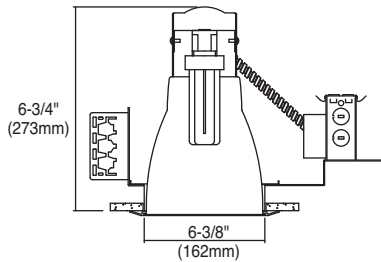

Ouverture du plafond : 6-1/2"
Lampe : (1) 57W max.

ENCASTRÉ

154

Guide de commande

PLAV6NIC

Boîtier	Type de lampe	Puissance de lampe (W)	Tension (V)	Options
PLAV6NIC	F - fluorescent compact	0118 - (1) 18W 0126 - (1) 26W 0132 - (1) 32W 0142 - (1) 42W 0157 - (1) 57W	A, H	Accessoires /HB-24 - barre de suspension

Indice de tension: A - 120V W - 120/277V
H - 347V

Note : Les systèmes d'éclairage Stanpro expédient tous ses luminaires encastrés avec des lampes de 3 500K.
Les lampes sont incluses avec les garnitures.

5905 Chemin de la Côte de Liesse, Saint-Laurent, Québec, H4T 1C3
Tél.: (514) 739-9984 • Sans frais: 1-866-280-2332 • Télécopieur: (514) 739-9912 • www.stanprols.com

L'information de cette brochure est typique et ne représente pas nécessairement la garantie d'une performance et/ou des caractéristiques d'un produit spécifique.
Les systèmes d'éclairage Stanpro Inc. effectuent un travail continu de développement qui pourrait entraîner des changements dans ces spécifications et ce, sans préavis.