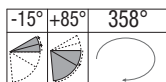

Homologations:
Certification cCSAus C22.2 #250