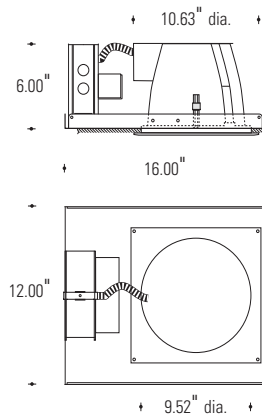

REG6633

**Ouverture de plafond
9.52" dia**

Homologations:
Certification cCSAus C22.2 #250

ENCASTRÉ

Description

Luminaire encastré Supertechne Comfort

Luminaire fixe encastré Comfort pour lampes fluorescentes compactes à 4 broches. Section de la lampe en acier matricé avec réflecteur spéculaire à facettes fait à 99,9 % d'aluminium anodisé pur.

Concept. Fabio Reggiani

Caractéristiques

LAMPE

(2) 26W 4 PIN PL-C - lampes fluorescentes

DOUILLE

Plastique thermodurcissable à hautes températures pour GX24d-3.

BALLAST

Modèle électronique à démarrage programmé éconergétique de 120 V c.a.